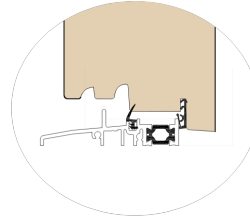

*Lignes traditionnelles
aux performances
d'aujourd'hui*

SEUIL PMR ALU 20 MM

Ouverture intérieur

Ouverture extérieur

SEUIL PMR ALU 20 MM

Ouverture intérieur

Ouverture extérieur

FORMES

Cintre surbaissé 1 côté,
coin de mouchoir sur ouvrant,
feuillure maçonnerie droite

Cintre surbaissé 2 côtés,
feuillure maçonnerie
cintrée

Plein cintre 1 côté,
coin de mouchoir sur ouvrant,
feuillure maçonnerie droite

Plein cintre 2 côtés,
feuillure maçonnerie
cintrée

CIMAISES

Plaque centrale
Option : bouton central

Plate-bande
1 panneau

Plate-bande
2 panneaux

Grosse moulure doucine

Cimaise crênelée

Grosse moulure et crênelée