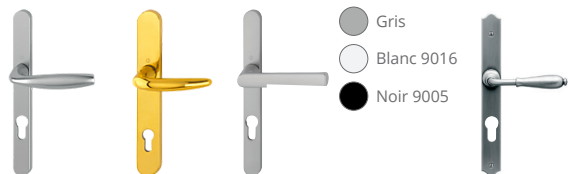

STANDARD

Zinguée
blanc simple
ou renforcée

Standard sur menuiserie en impression

VASE N°27

VASE N°16

Existe en 4 coloris

- Fer cimenté (gris)
- Epoxy blanc 9016
- Epoxy noir 9005
- Vieux bronze

ENSEMBLE NEVERS

POIGNÉES PORTES

NEW YORK

HAMBOURG

NEVERS

Gris en standard
ou laiton en option

- Gris
- Blanc 9016
- Noir 9005

BOUTONS

(collection Classica)

Gris inox F9

Laiton

CRÉMONES SERRURE À RELEVAGE OU AUTOMATIQUE

5 points
(4 galets/1 pêne)
R4 Standard

5 points
(2 galets/3 pênes)
MR/R en option

Verrouillage
par galets
tournants (R2-R4)

Verrouillage
par pènes massifs
et galets (MR/R)