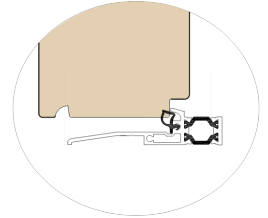

*Lignes traditionnelles
aux performances
d'aujourd'hui*

SEUIL PMR ALU 20 MM

Ouverture intérieur

Ouverture extérieur

SEUIL PMR ALU 20 MM

Ouverture intérieur

Ouverture extérieur

FORMES

Cintre surbaissé 1 côté,
coin de mouchoir sur ouvrant,
feuillure maçonnerie droite

Cintre surbaissé 2 côtés,
feuillure maçonnerie
cintrée

Plein cintre 1 côté,
coin de mouchoir sur ouvrant,
feuillure maçonnerie droite

Plein cintre 2 côtés,
feuillure maçonnerie
cintrée

CIMAISES

Plaque centrale
Option : bouton central

Plate-bande
1 panneau

Plate-bande
2 panneaux

Grosse moulure doucine

Cimaise crênelée

Grosse moulure et crênelée