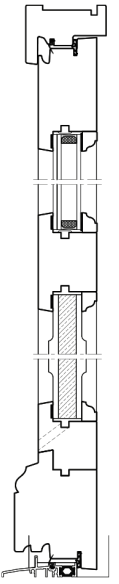

*Lignes traditionnelles
aux performances
d'aujourd'hui*

SEUIL PMR ALU 20 MM

Ouverture intérieur

Ouverture extérieur

SEUIL PMR ALU 20 MM

Ouverture intérieur

Ouverture extérieur

FORMES

Cintre surbaissé 1 côté,
coin de mouchoir sur ouvrant,
feuillure maçonnerie droite

Cintre surbaissé 2 côtés,
feuillure maçonnerie
cintrée

Plein cintre 1 côté,
coin de mouchoir sur ouvrant,
feuillure maçonnerie droite

Plein cintre 2 côtés,
feuillure maçonnerie
cintrée

CIMAISES

Plaque centrale
Option : bouton central

Plate-bande
1 panneau

Plate-bande
2 panneaux

Grosse moulure doucine

Cimaise crênelée

Grosse moulure et crênelée