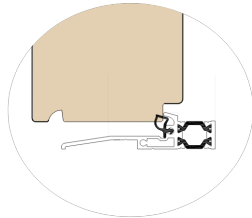

*Lignes traditionnelles
aux performances
d'aujourd'hui*

SEUIL PMR ALU 20 MM

Ouverture intérieur

Ouverture extérieur

SEUIL PMR ALU 20 MM

Ouverture intérieur

Ouverture extérieur

FORMES

Cintre surbaissé 1 côté,
coin de mouchoir sur ouvrant,
feuillure maçonnerie droite

Cintre surbaissé 2 côtés,
feuillure maçonnerie
cintrée

Plein cintre 1 côté,
coin de mouchoir sur ouvrant,
feuillure maçonnerie droite

Plein cintre 2 côtés,
feuillure maçonnerie
cintrée

CIMAISES

Plaque centrale
Option : bouton central

Plate-bande
1 panneau

Plate-bande
2 panneaux

Grosse moulure doucine

Cimaise crênelée

Grosse moulure et crênelée