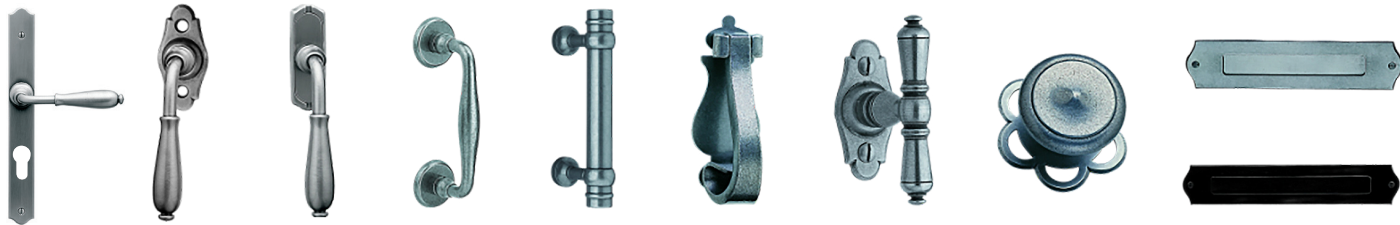

STANDARD

Zinguée
blanc simple
ou renforcée

Standard sur menuiserie en impression

VASE N°27

VASE N°16

Existe en 4 coloris

- Fer cimenté (gris)
- Epoxy blanc 9016
- Epoxy noir 9005
- Vieux bronze

ENSEMBLE NEVERS

Gris inox F9

Laiton

CRÉMONES SERRURE À RELEVAGE OU AUTOMATIQUE

5 points
(4 galets/1 pêne)
R4 Standard

5 points
(2 galets/3 pênes)
MR/R en option

Verrouillage
par galets
tournants (R2-R4)

Verrouillage
par pènes massifs
et galets (MR/R)